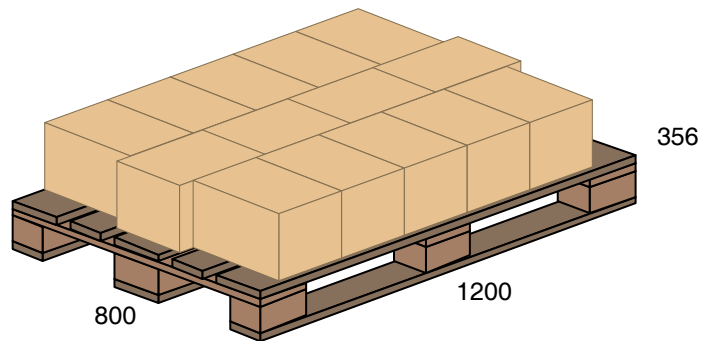

Standardowy sposób pakowania kartoników z serwetkami Dinner 40x40 cm

Standard packaging of napkin box – Dinner 40x40 cm

20 szt. / paczka
20 pcs / pack

widok kartonu
display box view

12 paczek / packs

*wymiary w mm
*dimensions in mm

14 kartonów / 168 paczek na warstwie
14 boxes / 168 packs on layer

waga: 2,2 kg
weight: 2,2 kg

widok pierwszej warstwy palety
first layer view

STANDARD
9 warstw
9 layers

widok palety
pallet view

126 kartonów / boxes
1512 paczek / packs