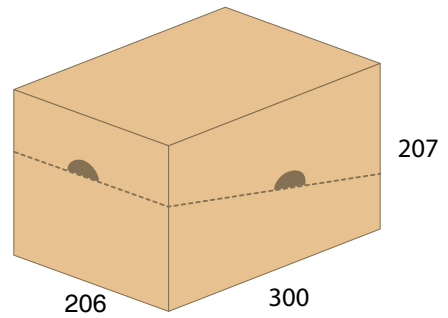

Standardowy sposób pakowania kartoników z serwetkami Dinner 40x40 cm

Standard packaging of napkin box – Dinner 40x40 cm

20 szt. / paczka
20 pcs / pack

widok kartonu
display box view

12 paczek / packs

*wymiary w mm
*dimensions in mm

14 kartonów / 168 paczek na warstwie
14 boxes / 168 packs on layer

waga: 2,2 kg
weight: 2,2 kg

widok pierwszej warstwy palety
first layer view

STANDARD
9 warstw
9 layers

widok palety
pallet view

126 kartonów / boxes
1512 paczek / packs