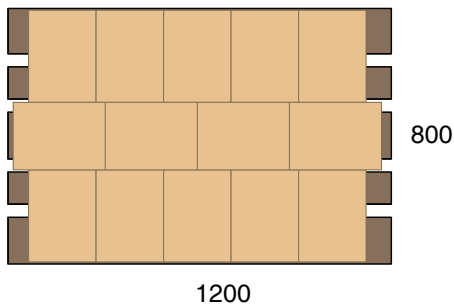

Standardowy sposób pakowania kartoników z serwetkami Dinner 40x40 cm

Standard packaging of napkin box – Dinner 40x40 cm

20 szt. / paczka
20 pcs / pack

widok kartonu
display box view

12 paczek / packs

*wymiary w mm
*dimensions in mm

14 kartonów / 168 paczek na warstwie
14 boxes / 168 packs on layer

waga: 2,2 kg
weight: 2,2 kg

widok pierwszej warstwy palety
first layer view

STANDARD
9 warstw
9 layers

widok palety
pallet view

126 kartonów / boxes
1512 paczek / packs